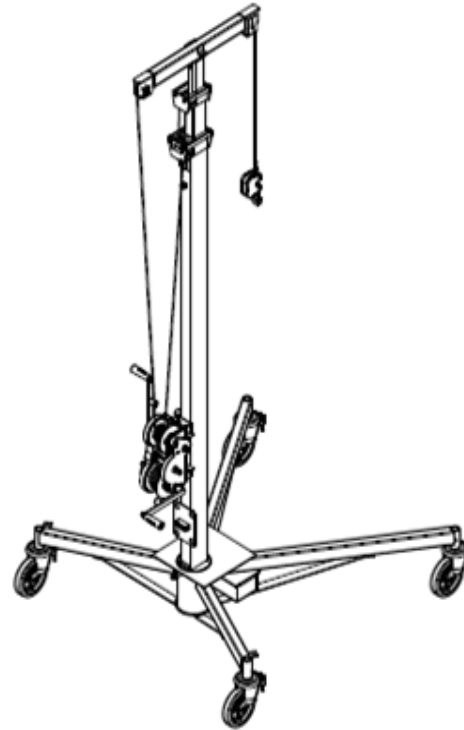

Manuel des Pièces Détachées

Grues Série G460 - G460B – G550 – G760

VIF EQUIPMENT

LEGENDE

VUE GLOBALE

Item	Part No.	Description
1	780448	BOTTOM MAST ASSM, R-100/150
1	780291	BOTTOM MAST ASSM, R-180/250
2	780450	CENTER MAST ASSM, R-100/150
2	780342	CENTER MAST ASSM, R-250
3	780048	TM ASSY Z & R-100/150
3	780050	TOP MAST ASSY Z & R-250
3	780466	TOP MAST ASSM, R-180
4	780016	BASE ASSEMBLY, Z & R-100
4	780017	BASE ASSEMBLY, Z & R-150
4	780018	BASE ASSEMBLY, Z & R-180/200
4	780019	BASE ASSEMBLY, Z & R-250
5	779001	CASTER SC-23-8 X 2 RT
6	780200	WINCH W/ LOAD LINE CS-2000
7	780121	EQUALIZING LINE R-100/150
7	780123	EQUALIZING LINE R-250
8	780124	MAST ELEVATION LINE R-100/150
8	780122	MAST ELEVATION LINE R-180
8	780125	MAST ELEVATION LINE R-250
9	780051	LOAD LINE 55FT. (RAB)
10	780052	COUNTERWEIGHT, RAB-511
11	782510	PLUNGER
12	776212	SPRING,#C0480-042-1250-M
13	775110	SPLIT-RING 1-1/4"NICK.PLTD.
14	771460	SCREW,SHSS 3/8-16 X 3/8 CUP PT
15	771107	SCREW, HHC 3/8 - 16 X 1
16	772355	NUT,INSERT LOCK 3/8-16
17	773040	WASHER,FLAT 3/8

MÂT PARTIE BASSE

Item	Part No.	Description
1	780447	BOTTOM MAST WLDNT, R-100/150
1	780290	BOTTOM MAST WLDMNT, R-180/250
2	780452	SHAFT WELDMNT, R-SERIES RAB
3	780299	EQUALIZING PULLEY ASSM, R-100
4	780292	SEPERATOR, BM R-SERIES RAB
5	780198	SHAFT WLDMNT BM SIDE Z-29
6	780023	SEPARATOR RAB 318 .90" LG.
7	780297	SHEAVE ASSM, 2" R-SERIES RAB
8	780293	SEPERATOR, BM R-SERIES RAB
9	780090	B.M. FRONT SHAFT PL RAB 204
10	780022	ROLLER SHAFT, BM RAB-224
11	780021	ROLLER, BM RAB-223
12	780027	WEAR PLATE, BM RAB-206 Z-27
13	780295	SHAFT STAY WELDMNT, R-SERIES
14	780335	HANDLE LOCK PIN, R-SERIES RAB
15	776212	SPRING,#C0480-042-1250-M
16	773550	WASHER,LOCK 1/4
17	772355	NUT,INSERT LOCK 3/8-16
18	771020	SCREW,HHC, P1020 1/4-20 X 1/2
19	773590	WASHER,LOCK 1/2
20	771125	SCREW,HHC 1/2-13 X 1"
21	779905	CAP, 2" OD TUBE, BLACK
22	780322	SEPARATOR LONG R-180 ONLY