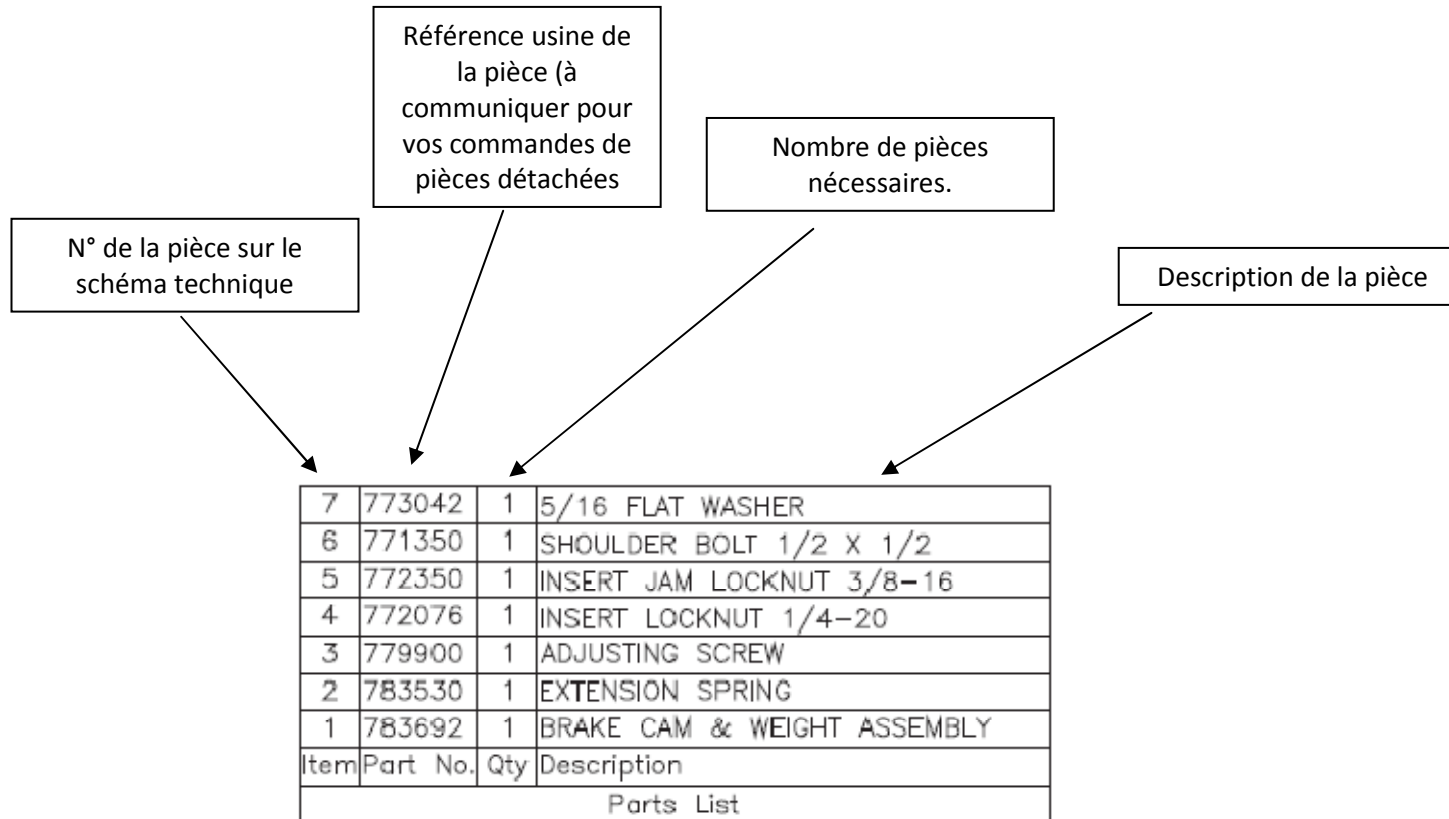

Manuel des Pièces Détachées

Grues Série G460 - G460B – G550 – G760

VIF EQUIPMENT

LEGENDE

VUE GLOBALE

Item	Part No.	Description
1	780448	BOTTOM MAST ASSM, R-100/150
1	780291	BOTTOM MAST ASSM, R-180/250
2	780450	CENTER MAST ASSM, R-100/150
2	780342	CENTER MAST ASSM, R-250
3	780048	TM ASSY Z & R-100/150
3	780050	TOP MAST ASSY Z & R-250
3	780466	TOP MAST ASSM, R-180
4	780016	BASE ASSEMBLY, Z & R-100
4	780017	BASE ASSEMBLY, Z & R-150
4	780018	BASE ASSEMBLY, Z & R-180/200
4	780019	BASE ASSEMBLY, Z & R-250
5	779001	CASTER SC-23-8 X 2 RT
6	780200	WINCH W/ LOAD LINE CS-2000
7	780121	EQUALIZING LINE R-100/150
7	780123	EQUALIZING LINE R-250
8	780124	MAST ELEVATION LINE R-100/150
8	780122	MAST ELEVATION LINE R-180
8	780125	MAST ELEVATION LINE R-250
9	780051	LOAD LINE 55FT. (RAB)
10	780052	COUNTERWEIGHT, RAB-511
11	782510	PLUNGER
12	776212	SPRING,#C0480-042-1250-M
13	775110	SPLIT-RING 1-1/4"NICK.PLTD.
14	771460	SCREW,SHSS 3/8-16 X 3/8 CUP PT
15	771107	SCREW, HHC 3/8 - 16 X 1
16	772355	NUT,INSERT LOCK 3/8-16
17	773040	WASHER,FLAT 3/8

MÂT PARTIE BASSE

Item	Part No.	Description
1	780447	BOTTOM MAST WLDNT, R-100/150
1	780290	BOTTOM MAST WLDMNT, R-180/250
2	780452	SHAFT WELDMNT, R-SERIES RAB
3	780299	EQUALIZING PULLEY ASSM, R-100
4	780292	SEPERATOR, BM R-SERIES RAB
5	780198	SHAFT WLDMNT BM SIDE Z-29
6	780023	SEPARATOR RAB 318 .90" LG.
7	780297	SHEAVE ASSM, 2" R-SERIES RAB
8	780293	SEPERATOR, BM R-SERIES RAB
9	780090	B.M. FRONT SHAFT PL RAB 204
10	780022	ROLLER SHAFT, BM RAB-224
11	780021	ROLLER, BM RAB-223
12	780027	WEAR PLATE, BM RAB-206 Z-27
13	780295	SHAFT STAY WELDMNT, R-SERIES
14	780335	HANDLE LOCK PIN, R-SERIES RAB
15	776212	SPRING,#C0480-042-1250-M
16	773550	WASHER,LOCK 1/4
17	772355	NUT,INSERT LOCK 3/8-16
18	771020	SCREW,HHC, P1020 1/4-20 X 1/2
19	773590	WASHER,LOCK 1/2
20	771125	SCREW,HHC 1/2-13 X 1"
21	779905	CAP, 2" OD TUBE, BLACK
22	780322	SEPARATOR LONG R-180 ONLY