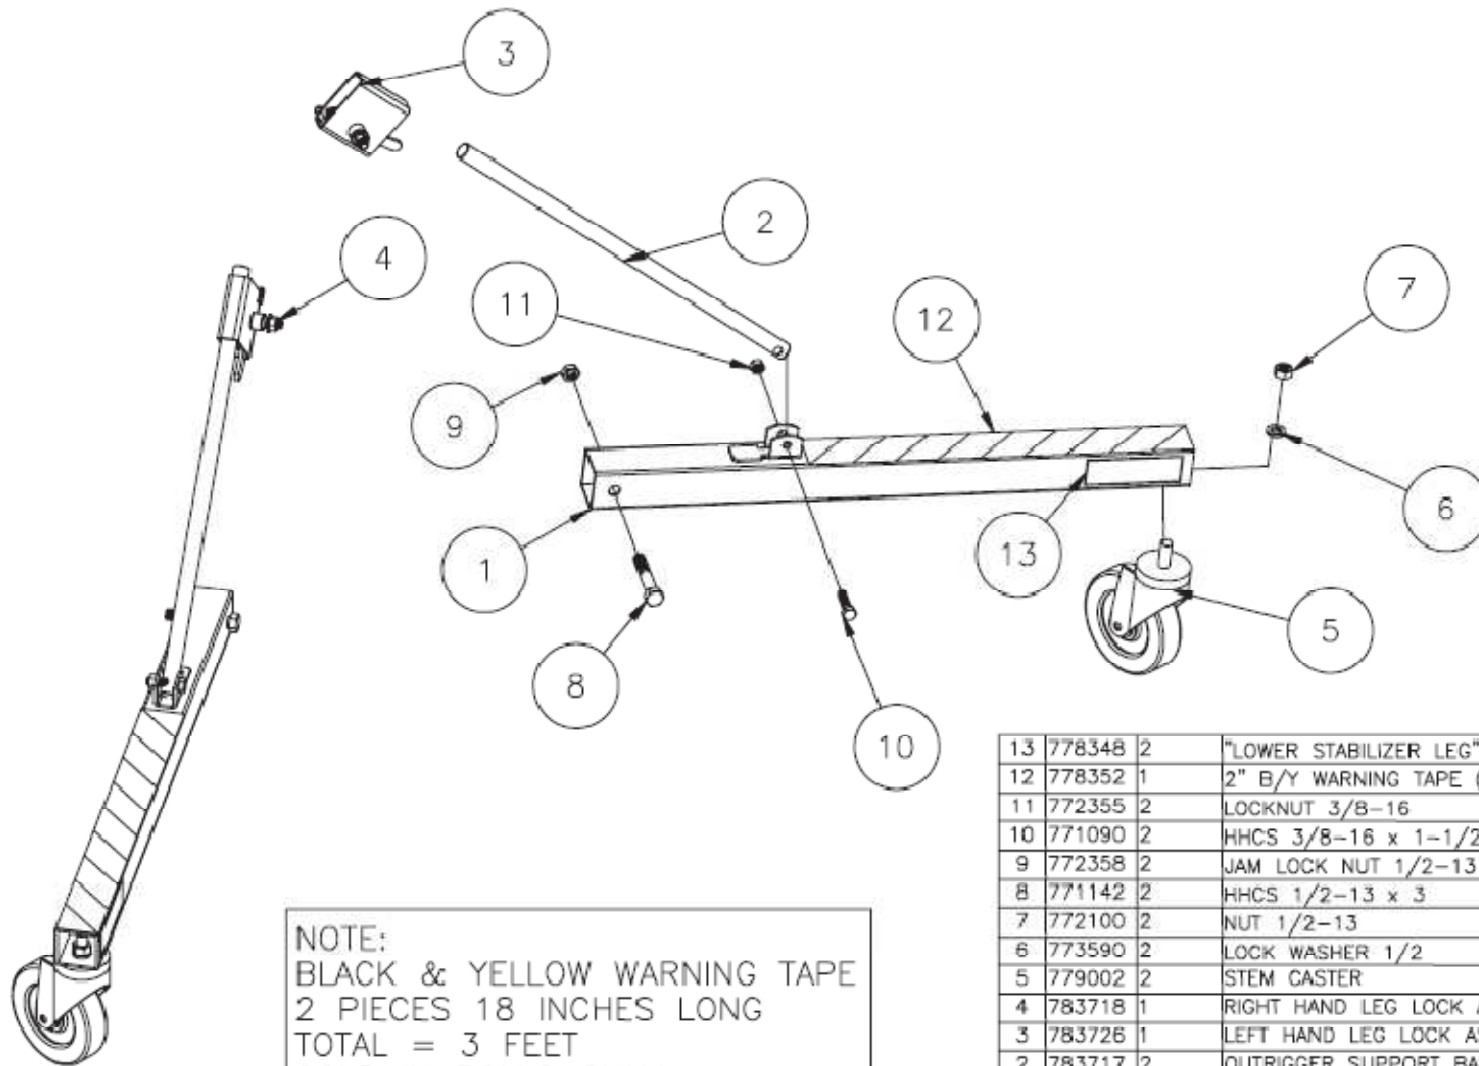

# 783656 – FOURCHE STANDARD

4	4	779317	RAPID LINK PEAR SHAPED 1/8Ø
3	4	782510	PLUNGER
2	4	776212	SPRING
1	1	783547	FORK WELDMENT
Item	Qty	PART #	DESCRIPTION
Parts List			

# 783590 - TREUIL

NOTE:  
LOCTITE ITEM # 27  
4 PLACES

33	773085	4	BELLVILLE SPRING WASHER
32	776072	2	RETAINER 5100-50
31	782619	1	ROLLER SHAFT
30	771800	2	PHSM #10 x 1/2
29	783613	1	DRUM ASSEMBLY
28	783757	2	HANDLE ASSEMBLY
27	771431	4	1/4-20 x 5/16 SET SCREW
26	784284	2	WINCH HANDLE ADAPTER
25	783621	1	RATCHET DOG SPRING
24	779012	2	ROLLER - 3"
23	771290	2	FHMS 1/4-20 x 2-1/4
22	782611	1	COVER - GEAR
21	783612	1	COVER - BRAKE
20	771111	1	HHCS 3/8-16 x 5-1/2
19	771105	1	HHCS 3/8-16 x 6
18	783609	2	SUPPORT ARM
17	772375	1	5/8-18 INSERT LOCKNUT
16	772355	3	3/8-16 INSERT LOCKNUT
15	771100	1	HHCS 3/8-16 x 1-3/4
14	773040	4	WASHER FL 3/8
13	780216	1	RATCHET DOG
12	783598	1	SPACER
11	780212	1	PLATE - OUTER
10	780214	1	RATCHET WHEEL
9	783615	2	BRAKE DISC
8	780211	1	PLATE - INNER
7	783754	1	DRIVE SHAFT
6	780205	1	PINION SHAFT
5	775092	2	BUSHING
4	783606	1	DRUM SPACER SHAFT
3	783599	1	SPACER
2	783593	1	SIDE PLATE WELDMENT - LH
1	783596	1	SIDE PLATE WELDMENT - RH
Item	Part No.	Qty	Description
Parts List			

# 783679 - STABILISATEUR

NOTE:  
 BLACK & YELLOW WARNING TAPE  
 2 PIECES 18 INCHES LONG  
 TOTAL = 3 FEET  
 SOLD IN ROLLS ONLY

13	778348	2	"LOWER STABILIZER LEG" LABEL
12	778352	1	2" B/Y WARNING TAPE (SEE NOTE)
11	772355	2	LOCKNUT 3/8-16
10	771090	2	HHCS 3/8-16 x 1-1/2
9	772358	2	JAM LOCK NUT 1/2-13
8	771142	2	HHCS 1/2-13 x 3
7	772100	2	NUT 1/2-13
6	773590	2	LOCK WASHER 1/2
5	779002	2	STEM CASTER
4	783718	1	RIGHT HAND LEG LOCK ASSEMBLY
3	783726	1	LEFT HAND LEG LOCK ASSEMBLY
2	783717	2	OUTRIGGER SUPPORT BAR
1	783528	2	LEG WELDMENT
Item	Part No.	Qty	Description
Parts List			