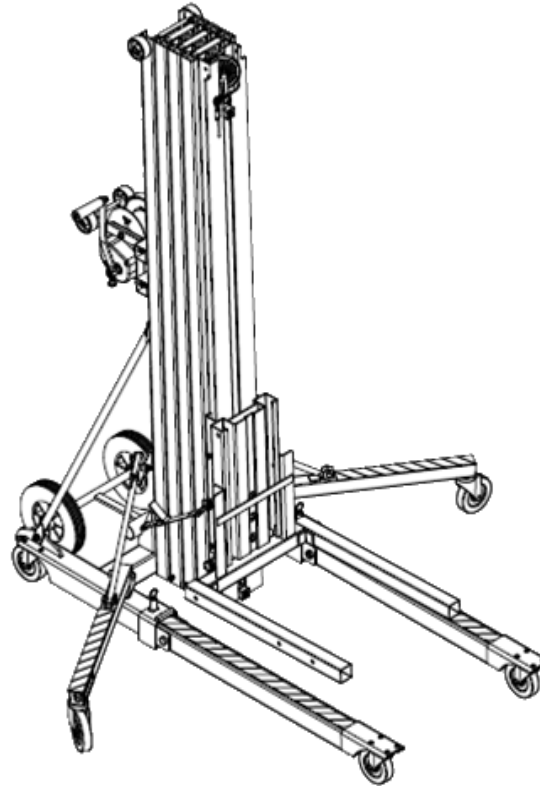

---

**Manuel des Pièces Détachées**  
**Charriot Élévateur Série S400 - S560 – S730 à partir du N° de série 9433**

---

---

**VIF EQUIPMENT**

---

# LEGENDE

36	783679	✳	OUTRIGGER ASSEMBLY	✳
35	783715	1	MAST HOLD DOWN ASSEMBLY	
34	771248	1	FHSC 3/8-18 x 2	
33	783551	1	LOCK BLOCK	
32	782910	1	RETAINER WASHER	
31	✳	1	LOAD LINE ASSEMBLY	✳
30	772504	2	5/8-18 INSERT LOCKNUT	
29	771148	2	HHCS 5/8-18 x 4	
28	772355	✳	3/8-16 INSERT LOCK NUT	✳
27	773040	4	3/8 FLAT WASHER	
26	771060	✳	HHCS 3/8-16 X 1-1/4	✳
25	771257	✳	SHCS 1/2-13 x 1-1/2	✳
24	783575	✳	STOP BLOCK	✳
23	772502	5	5/16-18 INSERT JAM LOCKNUT	
22	771239	5	BHCS 5/16-18 x 3/4	
21	783545	5	STRAP	
20	783504	1	LOWER MAST COVER	
19	783505	1	CENTER MAST COVER	
18	783506	1	UPPER MAST COVER	
17	774053	2	RING COTTER 3/4#	
16	779012	2	3" ROLLER	
15	783620	1	TOP ROLLER SHAFT	
14	783590	1	MX WINCH ASSEMBLY W/HANDLES	
13	780819	1	MATS BRACE (LEFT HAND)	
12	780820	1	MAST BRACE (RIGHT HAND)	
11	783552	✳	STAND OFF (MODEL 2112 ONLY)	✳
10	783582	1	SPREADER PLATE ASSEMBLY	
9	783653	1	FORK ASSEMBLY	
8	783682	1	CARRIAGE ASSEMBLY	
7	783683	1	TOP MAST ASSEMBLY	
6	783662	✳	CENTER MAST ASSEMBLY	✳
5	783660	1	BOTTOM MAST ASSEMBLY	
4	783736	1	10" WHEEL ASSEMBLY	
3	✳	2	LEG ASSEMBLY	✳
2	783746	2	LEG LOCK ASSEMBLY	
1	783750	1	BASE ASSEMBLY	
Item	Part No.	Qty	Description	