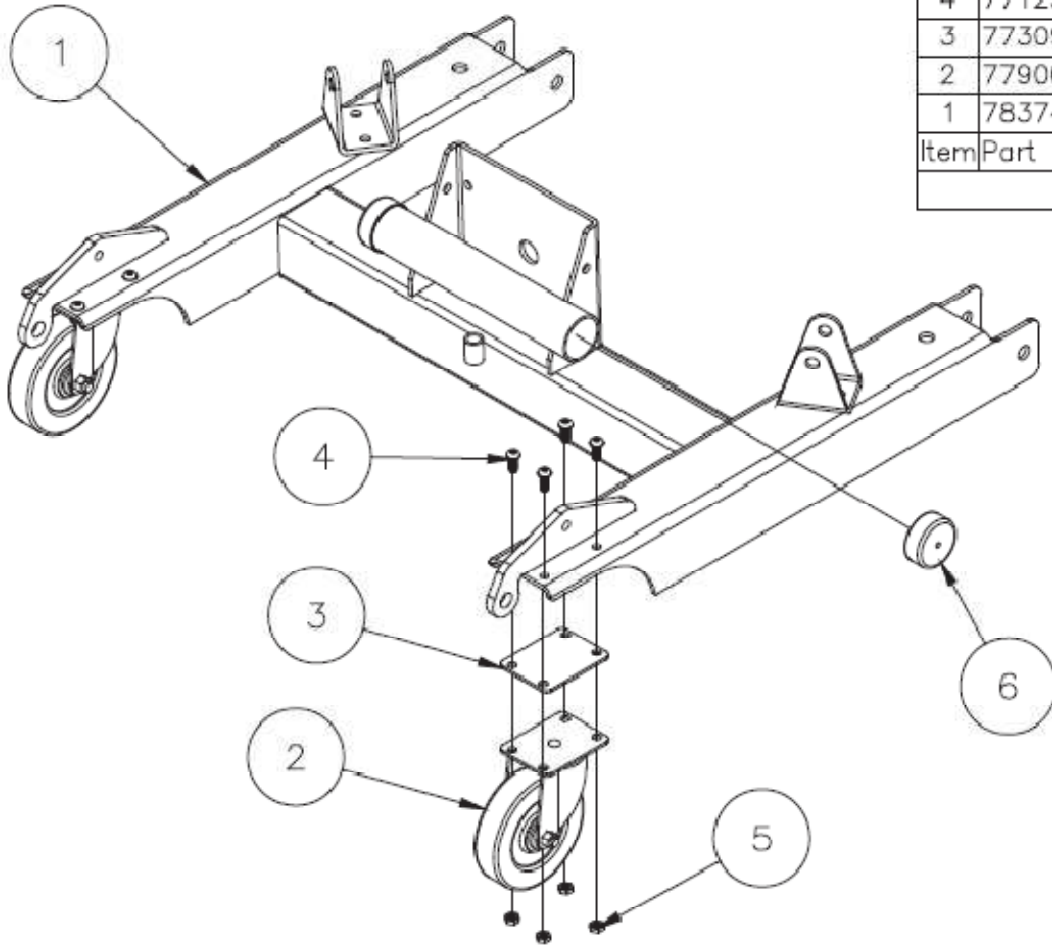

783750 - BASE

6	779905	2	CAP, 2" OD TUBE, BLK.
5	772502	8	NUT, INSERT JAM 5/16-18
4	771239	8	BHCS 5/16-18 x 3/4
3	773098	2	CASTER SPACER
2	779005	2	5" SWIVEL CASTER
1	783749	1	BASE WELDMENT
Item	Part No.	Qty	Description
Parts List