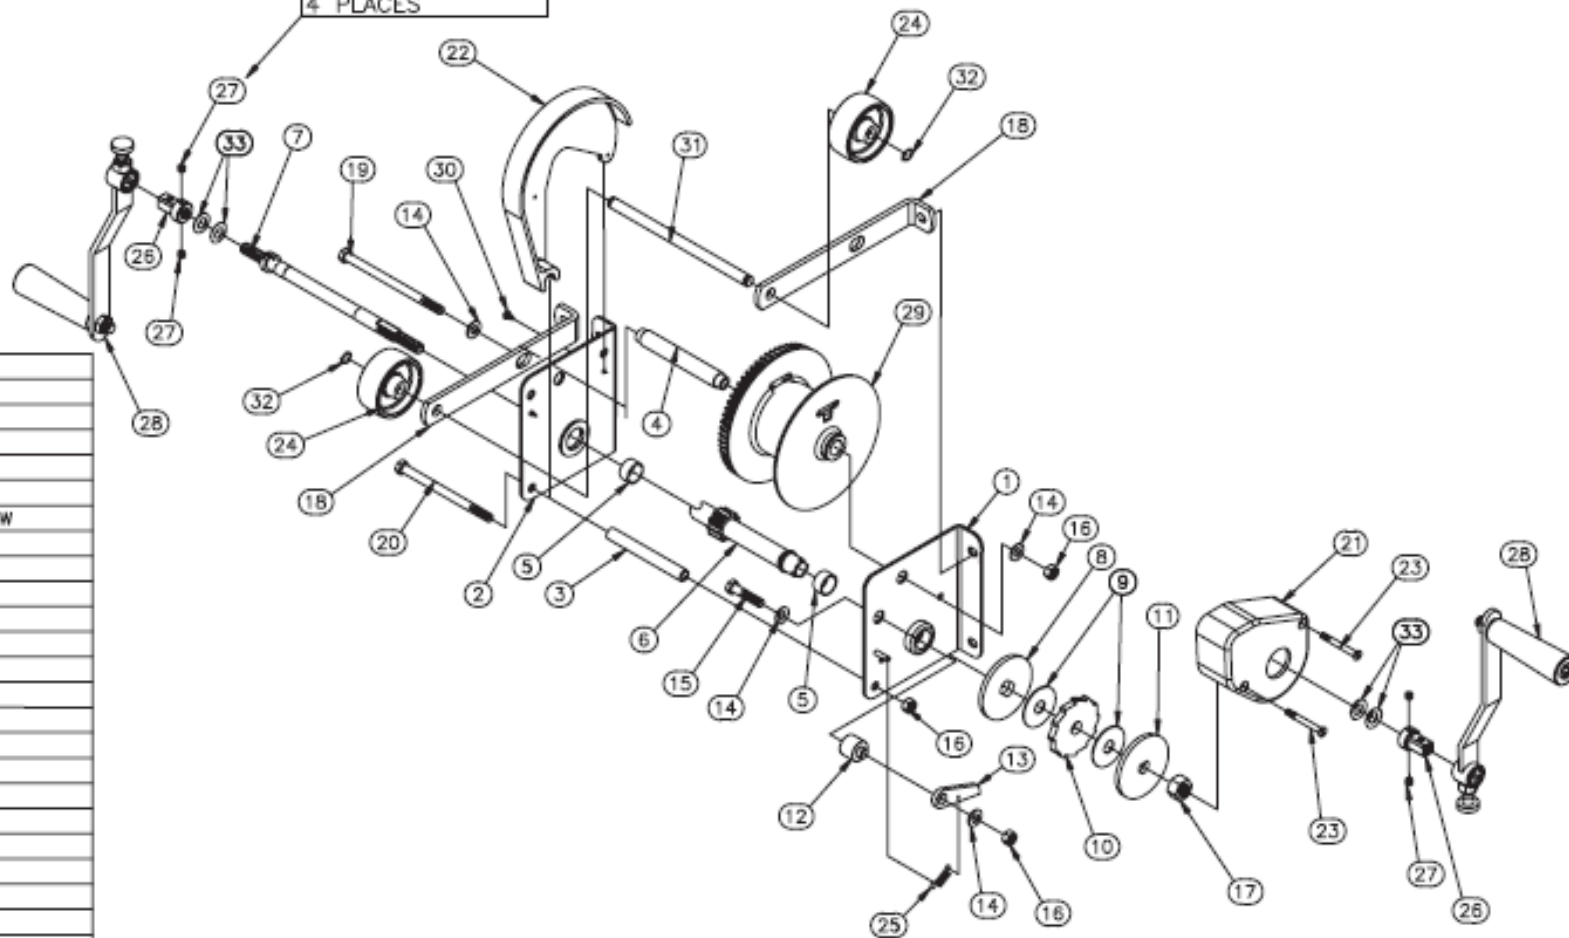

# 783746 – VERROU DE JAMBE DE MAINTIEN

4	775110	1	SPLIT RING
3	776212	1	SPRING
2	782510	1	PLUNGER
1	783740	1	LEG LOCK WELDMENT
Item	Part No.	Qty	Description
Parts List			

# 783656 – FOURCHE STANDARD

4	4	779317	RAPID LINK PEAR SHAPED 1/8Ø
3	4	782510	PLUNGER
2	4	776212	SPRING
1	1	783547	FORK WELDMENT
Item	Qty	PART #	DESCRIPTION
Parts List			

# 783590 - TREUIL

NOTE:  
LOCTITE ITEM # 27  
4 PLACES

33	773085	4	BELLVILLE SPRING WASHER
32	776072	2	RETAINER 5100-50
31	782619	1	ROLLER SHAFT
30	771800	2	PHSM #10 x 1/2
29	783613	1	DRUM ASSEMBLY
28	783757	2	HANDLE ASSEMBLY
27	771431	4	1/4-20 x 5/16 SET SCREW
26	784284	2	WINCH HANDLE ADAPTER
25	783621	1	RATCHET DOG SPRING
24	779012	2	ROLLER - 3"
23	771290	2	FHMS 1/4-20 x 2-1/4
22	782611	1	COVER - GEAR
21	783612	1	COVER - BRAKE
20	771111	1	HHCS 3/8-16 x 5-1/2
19	771105	1	HHCS 3/8-16 x 6
18	783609	2	SUPPORT ARM
17	772375	1	5/8-18 INSERT LOCKNUT
16	772355	3	3/8-16 INSERT LOCKNUT
15	771100	1	HHCS 3/8-16 x 1-3/4
14	773040	4	WASHER FL 3/8
13	780216	1	RATCHET DOG
12	783598	1	SPACER
11	780212	1	PLATE - OUTER
10	780214	1	RATCHET WHEEL
9	783615	2	BRAKE DISC
8	780211	1	PLATE - INNER
7	783754	1	DRIVE SHAFT
6	780205	1	PINION SHAFT
5	775092	2	BUSHING
4	783606	1	DRUM SPACER SHAFT
3	783599	1	SPACER
2	783593	1	SIDE PLATE WELDMENT - LH
1	783596	1	SIDE PLATE WELDMENT - RH
Item	Part No.	Qty	Description
Parts List			