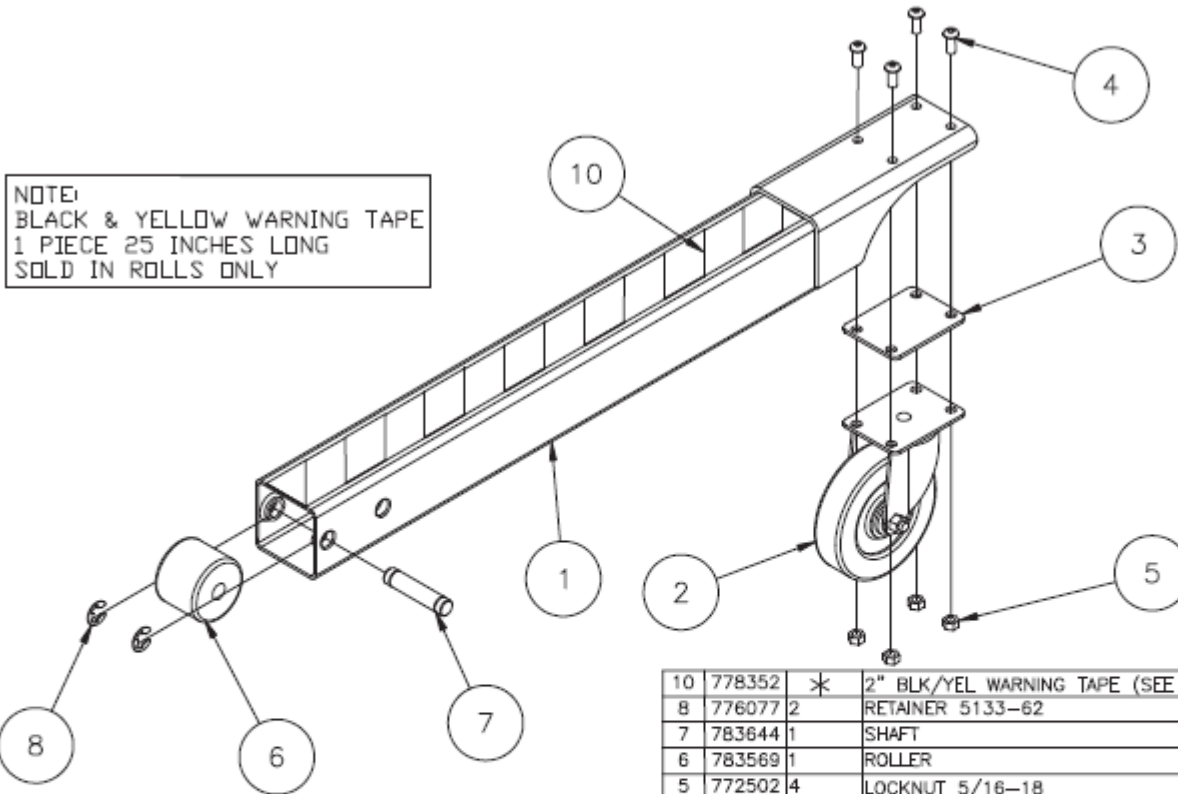

783730/783739 – JAMBE DE MAINTIEN

NOTE:
BLACK & YELLOW WARNING TAPE
1 PIECE 25 INCHES LONG
SOLD IN ROLLS ONLY

10	778352	*	2" BLK/YEL WARNING TAPE (SEE NOTE) *
8	776077	2	RETAINER 5133-62
7	783644	1	SHAFT
6	783569	1	ROLLER
5	772502	4	LOCKNUT 5/16-18
4	771239	4	BHCS 5/16-18 X 3/4
3	783098	1	SPACER PLATE
2	779005	1	SWIVEL CASTER
1	**	1	FRONT LEG WELDMENT **
Item	Part No.	Qty	Description
Parts List			

** VOIR TABLEAU D'AFFECTATION

TABLEAU D'AFFECTATION		
ITEM	MODELS S320 / S460	MODELS S610 / S750
	MODEL S400	MODELS S560 / S730
1	783732	783738