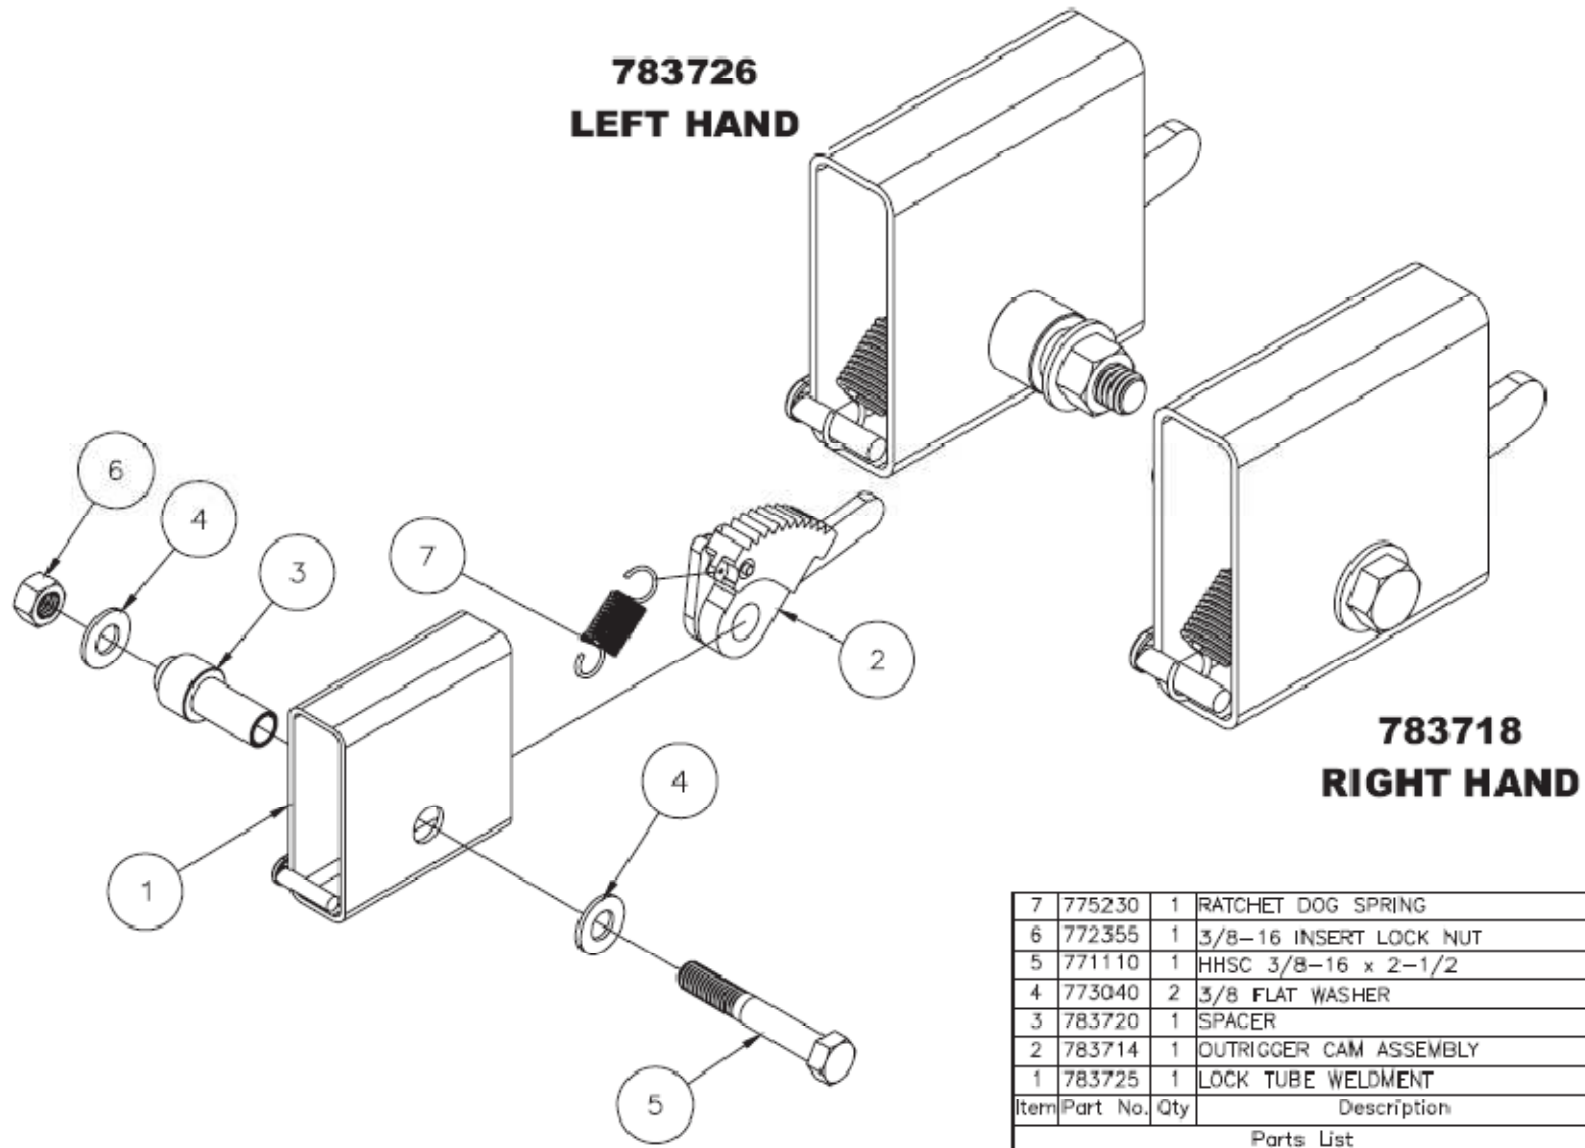

783718/783726 – VERROUS DE STABILISATEUR

7	775230	1	RATCHET DOG SPRING
6	772355	1	3/8-16 INSERT LOCK NUT
5	771110	1	HHSC 3/8-16 x 2-1/2
4	773040	2	3/8 FLAT WASHER
3	783720	1	SPACER
2	783714	1	OUTRIGGER CAM ASSEMBLY
1	783725	1	LOCK TUBE WELDMENT
Item	Part No.	Qty	Description
Parts List