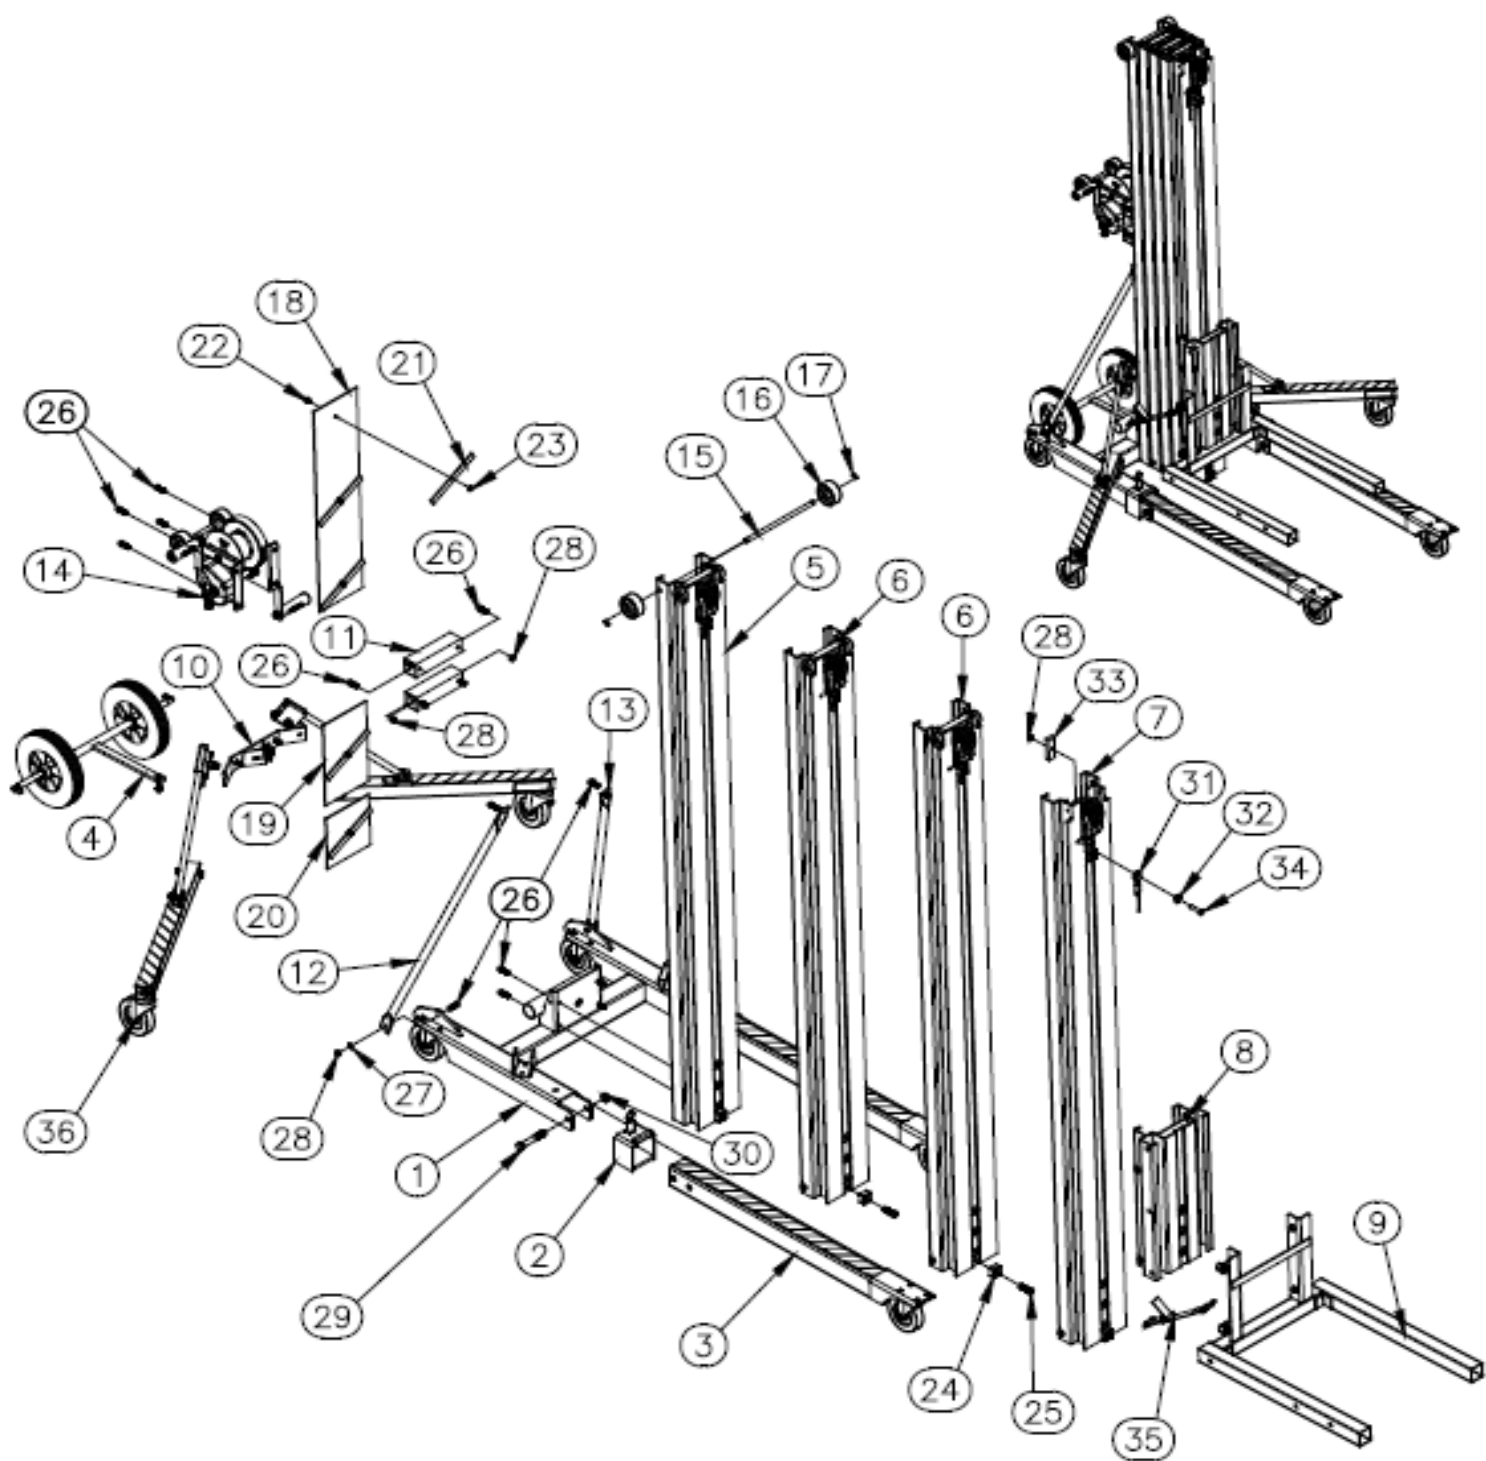

---

**Manuel des Pièces Détachées**  
**Charriot Élévateur Série S400 - S560 – S730 à partir du N° de série 9433**

---

---

**VIF EQUIPMENT**

---

# LEGENDE

36	783679	✳	OUTRIGGER ASSEMBLY	✳
35	783715	1	MAST HOLD DOWN ASSEMBLY	
34	771248	1	FHSC 3/8-18 x 2	
33	783551	1	LOCK BLOCK	
32	782910	1	RETAINER WASHER	
31	✳	1	LOAD LINE ASSEMBLY	✳
30	772504	2	5/8-18 INSERT LOCKNUT	
29	771148	2	HHCS 5/8-18 x 4	
28	772355	✳	3/8-16 INSERT LOCK NUT	✳
27	773040	4	3/8 FLAT WASHER	
26	771060	✳	HHCS 3/8-16 X 1-1/4	✳
25	771257	✳	SHCS 1/2-13 x 1-1/2	✳
24	783575	✳	STOP BLOCK	✳
23	772502	5	5/16-18 INSERT JAM LOCKNUT	
22	771239	5	BHCS 5/16-18 x 3/4	
21	783545	5	STRAP	
20	783504	1	LOWER MAST COVER	
19	783505	1	CENTER MAST COVER	
18	783506	1	UPPER MAST COVER	
17	774053	2	RING COTTER 3/4#	
16	779012	2	3" ROLLER	
15	783620	1	TOP ROLLER SHAFT	
14	783590	1	MX WINCH ASSEMBLY W/HANDLES	
13	780819	1	MATS BRACE (LEFT HAND)	
12	780820	1	MAST BRACE (RIGHT HAND)	
11	783552	✳	STAND OFF (MODEL 2112 ONLY)	✳
10	783582	1	SPREADER PLATE ASSEMBLY	
9	783653	1	FORK ASSEMBLY	
8	783682	1	CARRIAGE ASSEMBLY	
7	783683	1	TOP MAST ASSEMBLY	
6	783662	✳	CENTER MAST ASSEMBLY	✳
5	783660	1	BOTTOM MAST ASSEMBLY	
4	783736	1	10" WHEEL ASSEMBLY	
3	✳	2	LEG ASSEMBLY	✳
2	783746	2	LEG LOCK ASSEMBLY	
1	783750	1	BASE ASSEMBLY	
Item	Part No.	Qty	Description	

Parts List

**\*Voir tableau d'affectation**

**Tableau d'affectation**

N°	MODEL S400	MODEL 560	MODEL S730
3	783730	783739	783739
6	QTY 0	QTY 1	QTY 2
11	QTY 2	QTY 0	QTY 0
24	QTY 2	QTY 3	QTY 4
25	QTY 2	QTY 3	QTY 4
26	QTY 18	QTY 14	QTY 14
28	QTY 19	QTY 15	QTY 15
31	783628	783629	783630
36	QTY 0	QTY 1	QTY 1